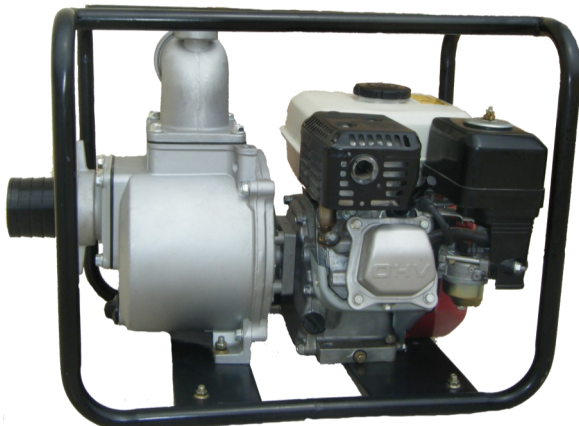

BOMBA AUTOASPIRANTE

VISTA TRASERA