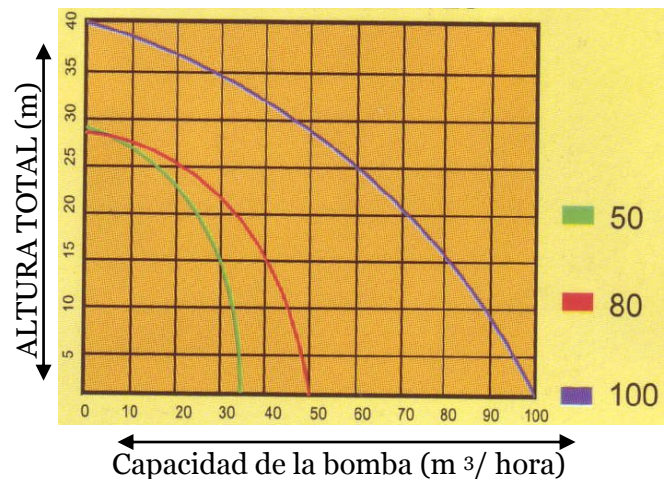

TODOS LOS ARTÍCULOS PRESENTADOS TIENEN GARANTÍA DE 2 AÑOS.